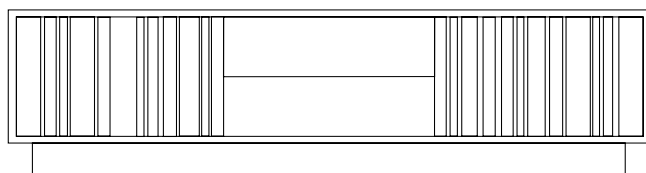

Line 54

Specifikationer:

Förvaring/mediamöbel med 2st lådor(i den låga), 3st lådor(i den höga) och 2st dörrar samtliga med pushfunktion.
Tillval: Belysning inkl. dimmer och fjärrkontroll.

Stomme: Vitlackerad.

Hyllplan: Flyttbara glashyllplan bakom samtliga dörrar.

BxHxD 165x67x45cm

BxHxD 165x49x45cm

Nesti

Specifikationer:

80x80cm

130x65cm

55x55cm

70x70cm

80x80cm

45x65cm

Ø 70cm

50x50cm

Ø 50cm

Bordsskivor(massivträ): Massiv oljad ek, vitoljad ek eller oljad valnöt.

Bordsben inkl. alu-fot: Massiv oljad ek, vitoljad ek eller oljad valnöt.